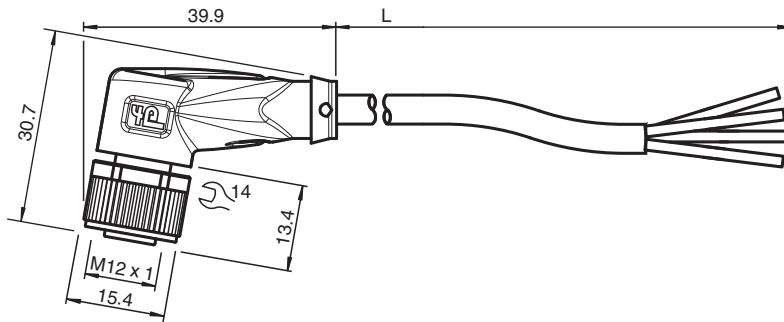

# Kabeldose V1-W-20M-PVC

- Schutzart IP68 / IP69
- Spezielles Design schützt vor Losrütteln und Falschmontage

Kabeldose, M12, 4-polig, PVC-Kabel

## Abmessungen

### Allgemeine Daten

Steckverbinder 1	
Anschluss	Buchse
Bauform	M12
Ausführung	gewinkelt
Verriegelung	Schraubverbindung
Polzahl	4
Kodierung	A-kodiert
Steckverbinder 2	
Anschluss	freies Leitungsende