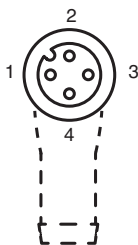

Technische Daten

Umgebungsbedingungen

Umgebungstemperatur		
Steckverbinder		-40 ... 90 °C (-40 ... 194 °F)
Kabel, fest verlegt		-25 ... 70 °C (-13 ... 158 °F)
Kabel, beweglich		-5 ... 70 °C (23 ... 158 °F)
Verschmutzungsgrad		3

Mechanische Daten

Steckverbinder		
Anzugsdrehmoment		0,6 Nm
Losrüttelsicherung		vorhanden
Werkzeugmontage		Längsrändel und Sechskantmutter SW = 14 mm
Steckzyklen		min. 100
Schutzart		IP68 / IP69
Kabel		gemäß IEC/EN 60228 (DIN VDE 0295) Klasse 5
Manteldurchmesser		4,8 mm
Biegeradius		> 10 x Leitungsdurchmesser, bewegt
Mantelhaftsitz		max. 80 N / 300 mm
Mantelfarbe		grau (ähnlich RAL 7001)
Aderzahl		4
Aderquerschnitt		0,34 mm²
Aderfarbe		Ader 1: braun Ader 2: weiß Ader 3: blau Ader 4: schwarz
Aderaufbau		19 x 0,15 mm Ø
Länge	L	20 m
Kabelkurzzeichen		Li Y YM 4 x 0,34

Material

Steckverbinder		
Schraubverbindung		Zink-Druckguss, vernickelt
Griffkörper		TPU, schwarz
Dichtung		FKM
Kontaktoberfläche		Au
Entflammbarkeit		V-2
Kabel		
Mantel		PVC
Aderisolation		PVC
Entflammbarkeit		flammwidrig

Anschlussbelegung

1	⋯	BN
2	⋯	WH
3	⋯	BU
4	⋯	BK

Zubehör

	MH V1-SCREWDRIVER	Drehmomentschraubendreher (0,6 Nm)