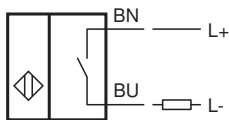

Technische Daten

Schaltfrequenz	f	0 ... 1200 Hz
Hysterese	H	1 ... 10 typ. 5 %
Verpolschutz		verpoltolerant
Kurzschlusschutz		taktend
Spannungsfall	U_d	≤ 5 V
Betriebsstrom	I_L	2 ... 100 mA
kleinster Betriebsstrom	I_m	2 mA
Reststrom	I_r	0 ... 0,5 mA typ.
Bereitschaftsverzug	t_v	$\leq$
Schaltzustandsanzeige		LED, gelb

Kenndaten funktionale Sicherheit

MTTF_d		1476 a
Gebrauchsdauer (T_M)		20 a
Diagnosedeckungsgrad (DC)		0 %

Normen- und Richtlinienkonformität

Normenkonformität		
Normen		EN 60947-5-2:2007 EN 60947-5-2/A1:2012 IEC 60947-5-2:2007 IEC 60947-5-2 AMD 1:2012

Zulassungen und Zertifikate

UL-Zulassung		cULus Listed, General Purpose
CCC-Zulassung		Certified by China Compulsory Certification (CCC)

Umgebungsbedingungen

Umgebungstemperatur		-25 ... 70 °C (-13 ... 158 °F)

Mechanische Daten

Anschlussart		Kabel PVC , 2 m
Aderquerschnitt		0,14 mm²
Gehäusematerial		Edelstahl 1.4305 / AISI 303 (V2A)
Stirnfläche		LCP
Schutzart		IP67
Kabel		
Kabeldurchmesser		3 mm ± 0,2 mm
Biegeradius		> 10 x Kabeldurchmesser

Anschluss

Zubehör

	BF 8	Befestigungsflansch, 8 mm