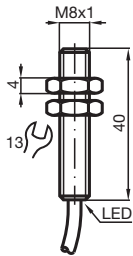

Induktiver Sensor

NBB1,5-8GM40-Z0

- 1,5 mm bündig
- 2-Draht DC

Abmessungen

Technische Daten

Allgemeine Daten

Schaltfunktion		Schließer (NO)
Ausgangstyp		Zweidraht
Schaltabstand	s_n	1,5 mm
Einbau		bündig
Ausgangspolarität		DC
Gesicherter Schaltabstand	s_a	0 ... 1,21 mm
Realschaltabstand	s_r	1,35 ... 1,65 mm typ.
Reduktionsfaktor r_{Al}		0,22
Reduktionsfaktor r_{Cu}		0,16
Reduktionsfaktor r_{V2A} (1.4301)		0,64
Ausgangsart		2-Draht

Mechanische Daten

Anschlussart		Kabel PVC , 2 m
Aderquerschnitt		0,14 mm ²
Gehäusematerial		Edelstahl 1.4305 / AISI 303 (V2A)
Stirnfläche		LCP
Schutzart		IP67
Kabel		
Kabeldurchmesser		3 mm ± 0,2 mm
Biegeradius		> 10 x Kabeldurchmesser